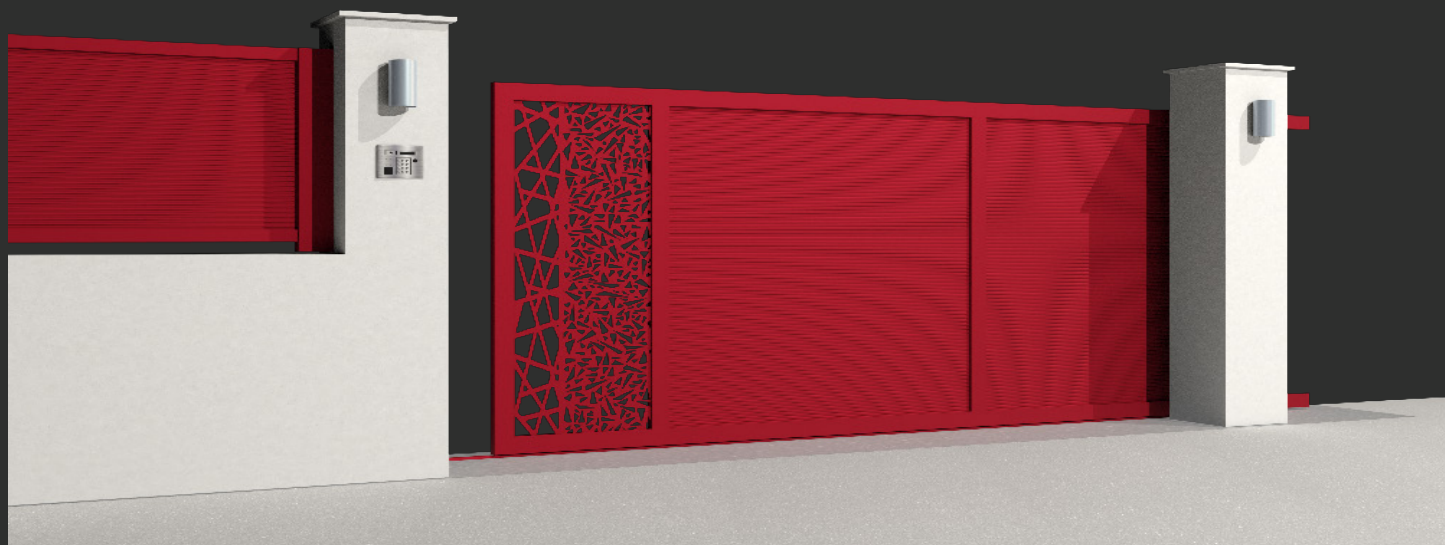

LASERS DÉCORS NEW TYPE

Épaisseur 3MM

DÉCORS VERTICAUX - PORTAILS
LASERS LARGEUR DE 600 MM

Nos Lasers sont disponibles en version inclinée.
Une nouvelle série de lames décors en aluminium pour composer votre portail de rêve avec une large collection de lasers décoratifs.