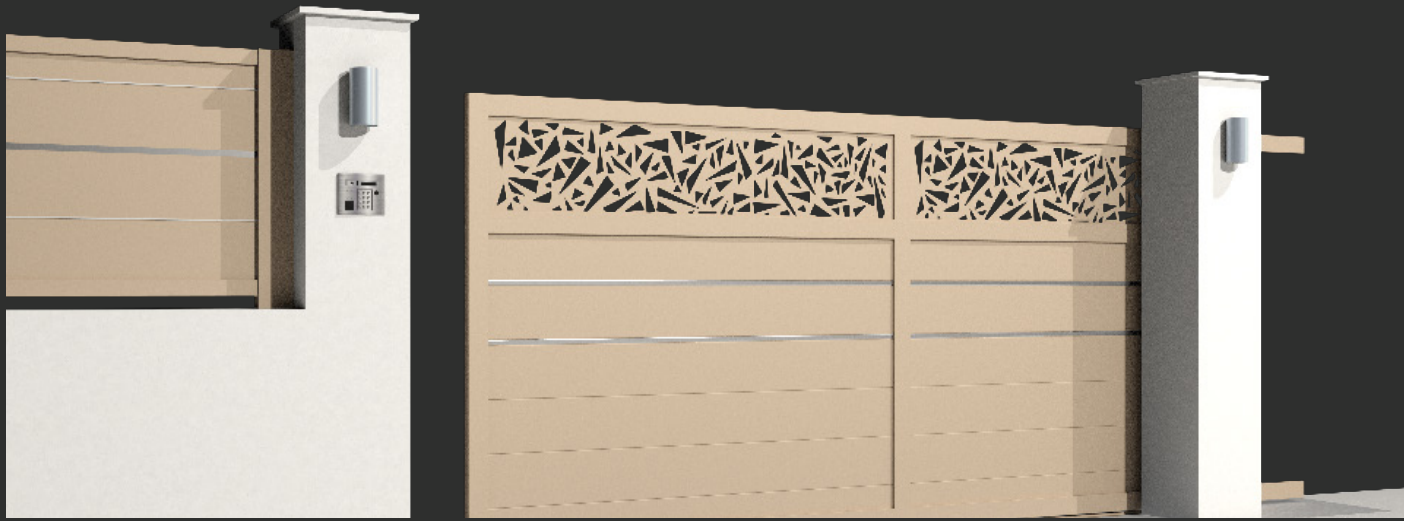

LASERS DÉCORS

Épaisseur 3MM

DÉCORS HORIZONTAUX -PORTAILS
LASERS LARGEUR: 350MM/200 MM

Décor Horizontal au centre: Largeur = 200 mm

Décor Horizontal supérieur ou inférieur : Largeur = 350 mm