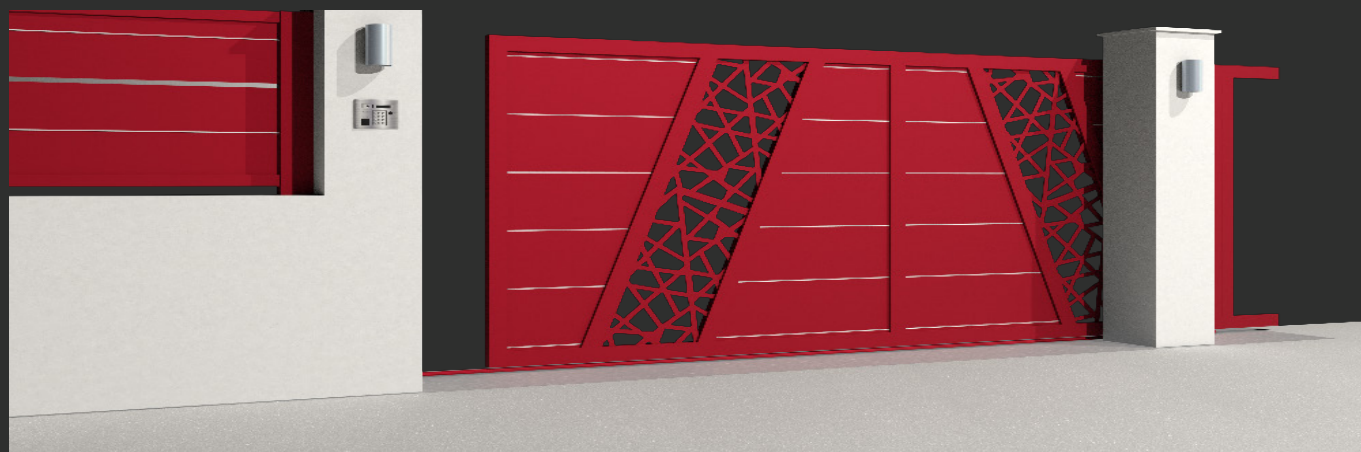

PLANETE

REF: CLV013

L = 600 MM