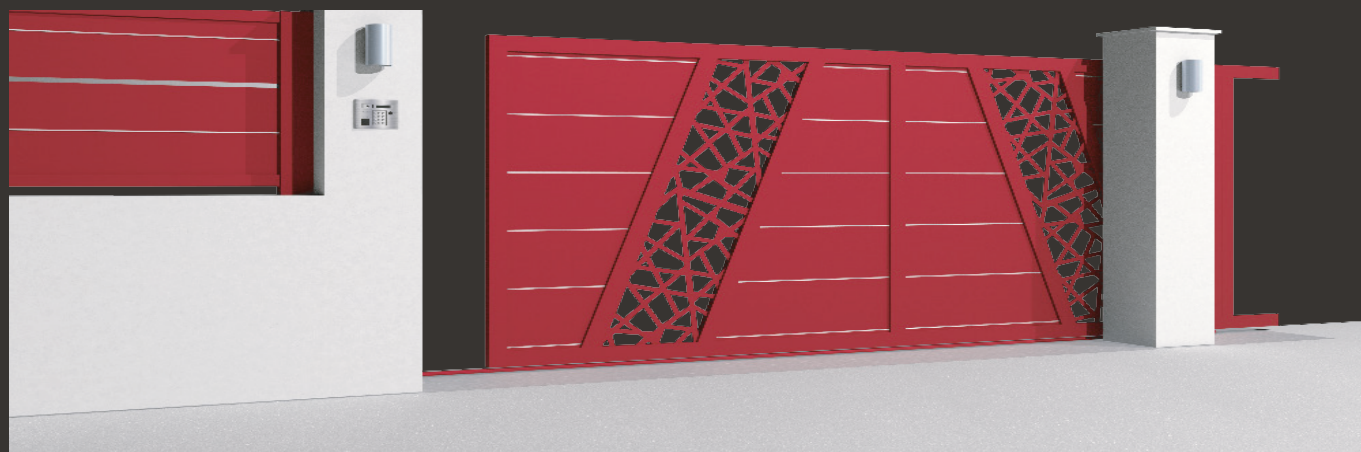

L = 600 MM

**STELLA**

REF: CLV00012

L = 600 MM

Todos os nossos  
lasers estão disponíveis  
em versão inclinada.

**PLANETE**

REF: CLV013

L = 600 MM