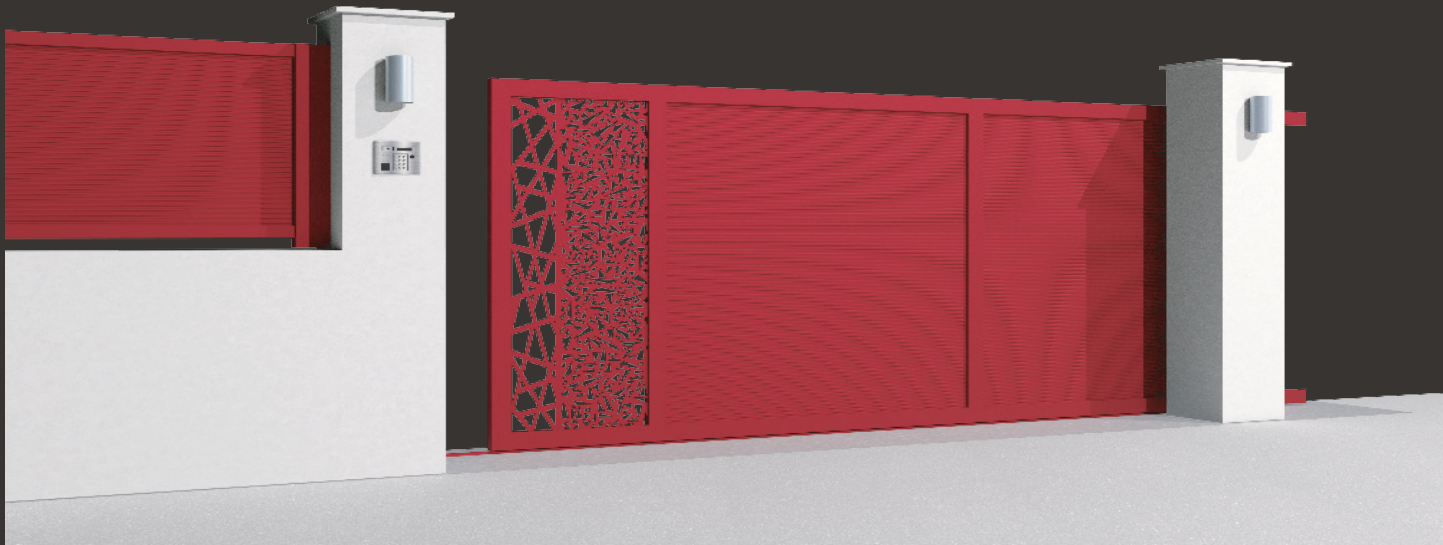

LASER DECORATIVOS NOVO TIPO

Espessura 3MM

LASER VERTICAL - PORTÕES
LARGURA DOS LASERS 600 MM

Os nossos lasers estão disponíveis numa versão inclinada.